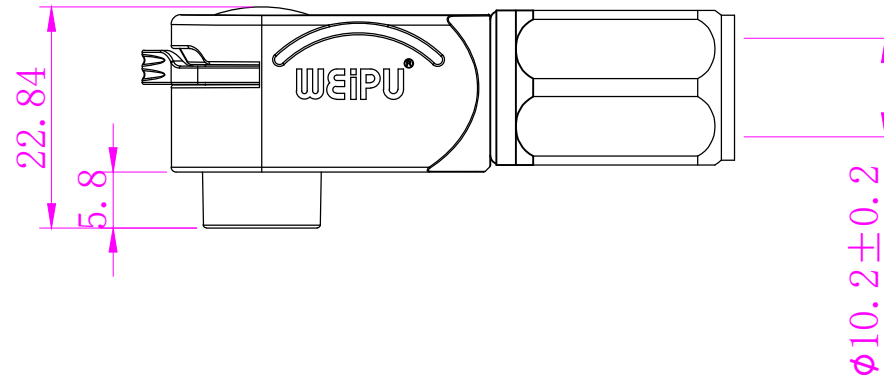

Описание продукта

Технические характеристики

Кол-во контактов: 1
 Ном. ток: 120А
 Раб. напряжение: 1500V DC
 Частота, Гц: / Поз. ключа: 01
 поз., Вращение 360°
 Выдерж. напр.: 8kV/1min
 Сопр. изоляции: >5MΩ
 Сечение жилы: 25мм²
 Диаметр кабеля: $\phi 10.2 \pm 0.2$ мм
 Кол-во сочленений: ≥ 100
 Рабочая темп.: -40°C ~ +125°C
 Степень защиты: IP67
 Монтаж: обжим
 Момент затяжки: 0.7 ~ 1 N.m
 Материал корпуса: PA66+GF
 Материал изолятора: PA66+GF
 Материал контакта: Посеребр. медь
 Стандарт: TUV 2PFG2740 GB/T 34989

Допуски:
 длины
 X.±0.5
 .X±0.3
 .XX±0.15
 углы
 .X±1°
 X.±0.5°

WEIPU® 威浦电器

Описание	Партномер	Артикул	Версия
вилка кабельная, защелка без фиксации, цвет: черный, монтаж: обжим, ток: 120 А	ESCRPA25BSB1	10223000004	A/0