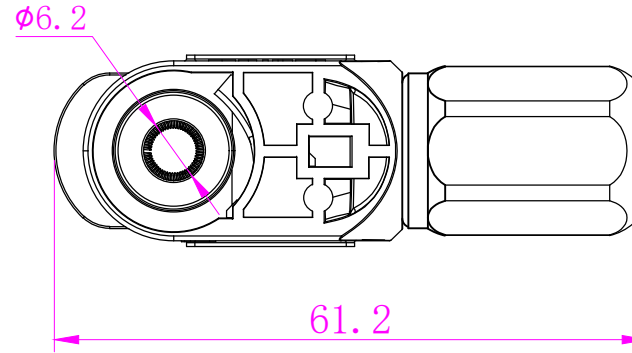

Описание продукта

Технические характеристики

Кол-во контактов: 1
 Ном. ток: 120А
 Раб. напряжение: 1500V DC
 Частота, Гц: / Поз. ключа: 01
 поз., Вращение 360°
 Выдерж. напр.: 8kV/1min
 Сопр. изоляции: >5MΩ
 Сечение жилы: 25мм²
 Диаметр кабеля: $\phi 10.2 \pm 0.2$ мм
 Кол-во сочленений: ≥ 100
 Рабочая темп.: -40°C ~ +125°C
 Степень защиты: IP67
 Монтаж: обжим
 Момент затяжки: 0.7 ~ 1 N.m
 Материал корпуса: PA66+GF
 Материал изолятора: PA66+GF
 Материал контакта: Посеребр. медь
 Стандарт: TUV 2PFG2740 GB/T 34989

Допуски:
 длины
 X.±0.5
 .X±0.3
 .XX±0.15
 углы
 .X±1°
 X.±0.5°

WEIPU® 威浦电器

Описание	Партномер	Артикул	Версия
вилка кабельная, защелка без фиксации, цвет: черный, монтаж: обжим, ток: 120 А	ESCRPA25BSB1	10223000004	A/0