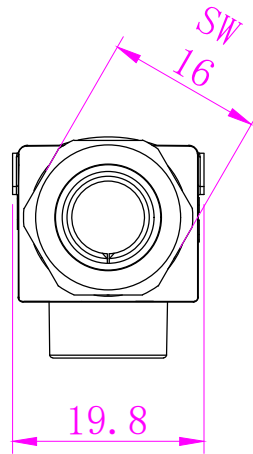

Описание продукта

Технические характеристики

Кол-во контактов: 1
 Ном. ток: 120А
 Раб. напряжение: 1500V DC
 Частота, Гц: / Поз. ключа: 01
 поз., Вращение 360°
 Выдерж. напр.: 8kV/1min
 Сопр. изоляции: >5MΩ
 Сечение жилы: 25мм²
 Диаметр кабеля: $\phi 10.2 \pm 0.2$ мм
 Кол-во сочленений: ≥ 100
 Рабочая темп.: -40°C ~ +125°C
 Степень защиты: IP67
 Монтаж: обжим
 Момент затяжки: 0.7 ~ 1 N.m
 Материал корпуса: PA66+GF
 Материал изолятора: PA66+GF
 Материал контакта: Посеребр. медь
 Стандарт: TUV 2PFG2740 GB/T 34989

Допуски:
 длины
 X.±0.5
 .X±0.3
 .XX±0.15
 углы
 .X±1°
 X.±0.5°

WEIPU® 威浦电器

Описание	Партномер	Артикул	Версия
вилка кабельная, защелка без фиксации, цвет: черный, монтаж: обжим, ток: 120 А	ESCRPA25BSB1	10223000004	A/0